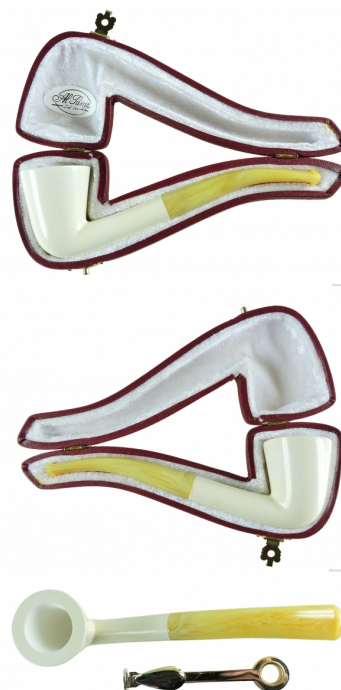

MEERSCHAUM

Cod. Meerschaum 192

EUR 150,00 / taxfree 122,95

SPECIFICHE TECNICHE

1. Lunghezza	135 mm / 5.31 inch
2. Altezza fornello	42 mm / 1.65 inch
3. Diametro esterno	32 mm / 1.26 inch
4. Diametro interno	20 mm / 0.79 inch
5. Profondità fornello	35 mm / 1.38 inch

 Peso	20.20 gram / 0.71 oz
---	----------------------

Filtro	NO
Condizione	Nuovo
Nazione	Turchia
Marca	Meerschaum
Modello	Dublino
Finissaggio	Liscia
Forma	Curva
Materiale	Schiuma
Bocchino	Acrilico
Scatola originale	del produttore

CARATTERISTICHE

Produzione turca

Questa pipa è realizzata a mano utilizzando schiuma da blocco della migliore qualità ed è accompagnata dalla sua custodia di protezione.

La pipa viene consegnata in confezione regalo