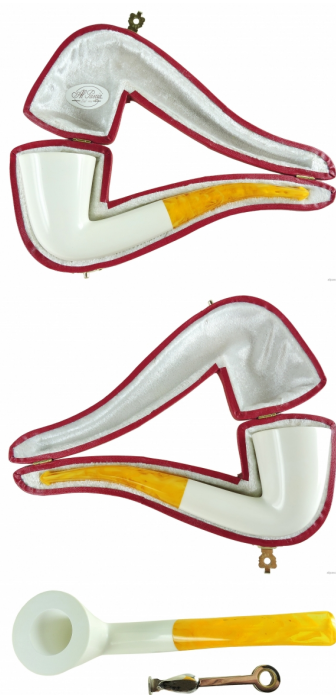

MEERSCHAUM

Cod. Meerschaum 160

EUR 215,00 / taxfree 176,23

SPECIFICHE TECNICHE

| | |
|------------------------|--------------------|
| 1. Lunghezza | 157 mm / 6.18 inch |
| 2. Altezza fornello | 56 mm / 2.20 inch |
| 3. Diametro esterno | 42 mm / 1.65 inch |
| 4. Diametro interno | 22 mm / 0.87 inch |
| 5. Profondità fornello | 47 mm / 1.85 inch |

 Peso 43.20 gram / 1.52 oz

| | |
|-------------------|----------------|
| Filtro | NO |
| Condizione | Nuovo |
| Nazione | Turchia |
| Marca | Meerschaum |
| Modello | Dublino |
| Finissaggio | Liscia |
| Forma | Semi Curva |
| Materiale | Schiuma |
| Bocchino | Acrilico |
| Scatola originale | del produttore |

CARATTERISTICHE

Produzione turca

Questa pipa è realizzata a mano utilizzando schiuma da blocco della migliore qualità ed è accompagnata dalla sua custodia di protezione.

La pipa viene consegnata in confezione regalo