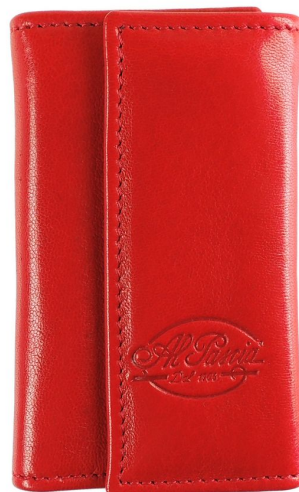

Portachiavi AP425 - Rosso

Cod. Portachiavi AP425 - Rosso

EUR 69,00 / taxfree 56,56

SPECIFICHE TECNICHE

1. Altezza	100 mm / 3.94 inch
2. Larghezza	60 mm / 2.36 inch
Condizione	Nuovo
Nazione	Italia
Marca	Al Pascià
Materiale pelle	Nappa di agnello

CARATTERISTICHE

Lavorato artigianalmente in Italia

Materiale: pelle (nappa)

Colore: rosso

Chiusura clip

Sei ganci

Una tasca interna

Spedizione gratuita in tutta Italia con posta raccomandata